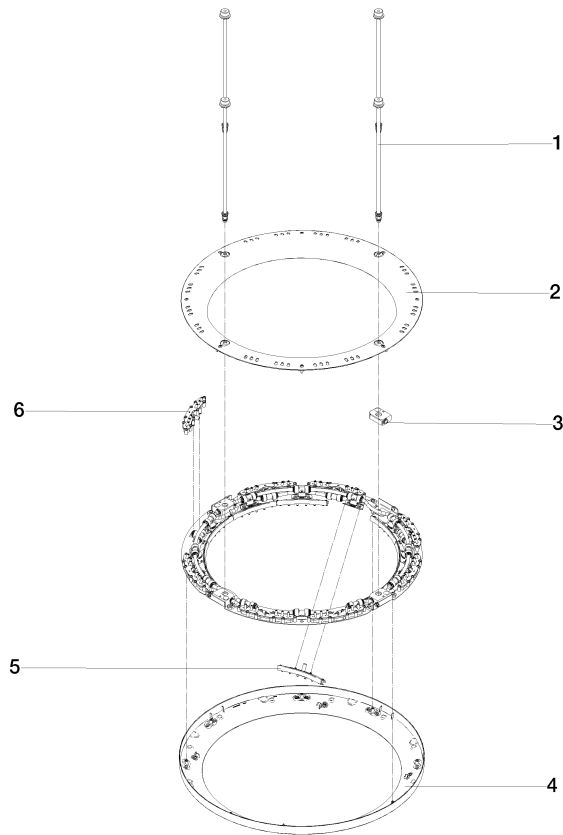

ARTICLES GÉNÉRIQUES AQUAHALO Panneau de pluie - Chrome

41 750 979

- partie apparente
- Panneau de pluie avec 3 types de jets différents
- AQUACIRCLE RAIN : rideau de pluie circulaire, débit max. 14 l/min (à 3 bar)
- TEMPEST RAIN : pluie naturelle, débit max. 9 l/min (à 3 bar)
- DIAMOND RAIN : anneau de pluie, débit max. 6,8 l/min (à 3 bar)
- Diamètre extérieur : 605 mm, diamètre d'ouverture : 465 mm
- Poids : 6 kg
- Spot central à DEL 3 000 K
- Indice de protection IP67
- Élément de commande recommandé : xTool
- Ne convient pas pour une utilisation dans un hammam.

	Chrome	41 750 979-00
	Platine brossé	41 750 979-06
	Noir mat	41 750 979-33
	Champagne brossé (Or 22cts)	41 750 979-46
	Champagne (Or 22cts)	41 750 979-47

Accessoires requis

ARTICLES GÉNÉRIQUES 35 750 970-00 AQUAHALO Boîtier à encastrer au plafond - Chrome

- corps à encastrer
- Boîtier à encastrer au plafond
605 x 605 x 95 mm
- Poids : 10 kg
- profondeur de montage mini. 110 mm
- profondeur de montage max. 150 mm

ARTICLES GÉNÉRIQUES AQUAHALO Panneau de pluie - Chrome

41 750 979

ARTICLES GÉNÉRIQUES AQUAHALO Panneau de pluie - Chrome

41 750 979

Liste des pièces de rechange

N°	Article Numéro	Désignation	Fréquence de montage	Délai de livraison
1	90 28 22 605 01-00	raccord multiple	1	10
2	90 12 05 087 00-00	boîtier	1	10
3	90 24 03 535 00 90	raccord multiple	1	10
4	90 12 05 088 00-00	boîtier	1	10
5	90 17 09 060 01 90	module de jet	1	2
6	90 17 09 061 01 90	module de jet TEMPEST	8	2