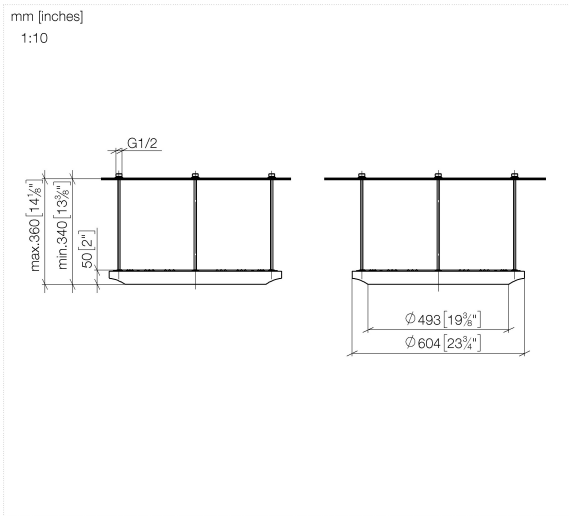

ARTICLES GÉNÉRIQUES AQUAHALO Panneau de pluie - Chrome

41 750 979